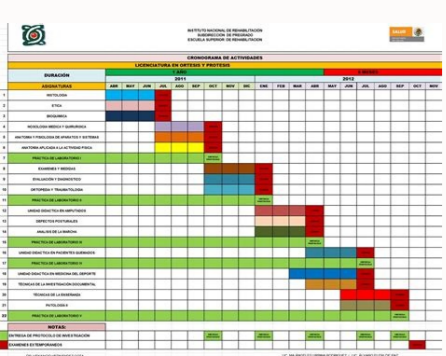

CRONOGRAMA DE SERVICIOS SEGUROS GENERALES

INSTITUTO VENEZOLANO DE INVESTIGACIONES Y ENSEÑANZA CIENTÍFICAS Y TECNOLÓGICAS (IVIC)

Fecha Inicio: 19/02/2015 Fecha Fin: 23/03/2015

Pág:1

Actividad	Enero	Febrero	Marzo	Abril	Mayo	Junio	Julio	Agosto	Septiembre	Octubre	Noviembre	Diciembre
Seguridad basada en valores												
Normatividad básica en salud ocupacional												
Ergonomía en la oficina												
Gripa o influenza												
Comportamientos saludables												
Prevención del dolor Lumbar												
Lesiones en mano Quemaduras												
Valoración del lesionado III												
Valoración del lesionado I												
Fiebre amarilla II												
Valoración del lesionado II												
Picaduras de insectos												
Riesgo cardiovascular II												
Riesgo cardiovascular III												
Prevención del consumo de sustancias psicoactivas IV												
Fiebre amarilla												
Comportamientos saludables												
Prevención del alcoholismo y consecuencias inmediatas												
Prevención del consumo de sustancias psicoactivas I												
Prevención del alcoholismo II												
Prevención del tabaquismo												
Prevención del alcoholismo												

Presentó: **RODRIGO EDUARDO BURBANO BOLAÑOS** Código R088

Aprobó: **Leandro Casas**

Firma: _____

Fecha: ____/____/____

<