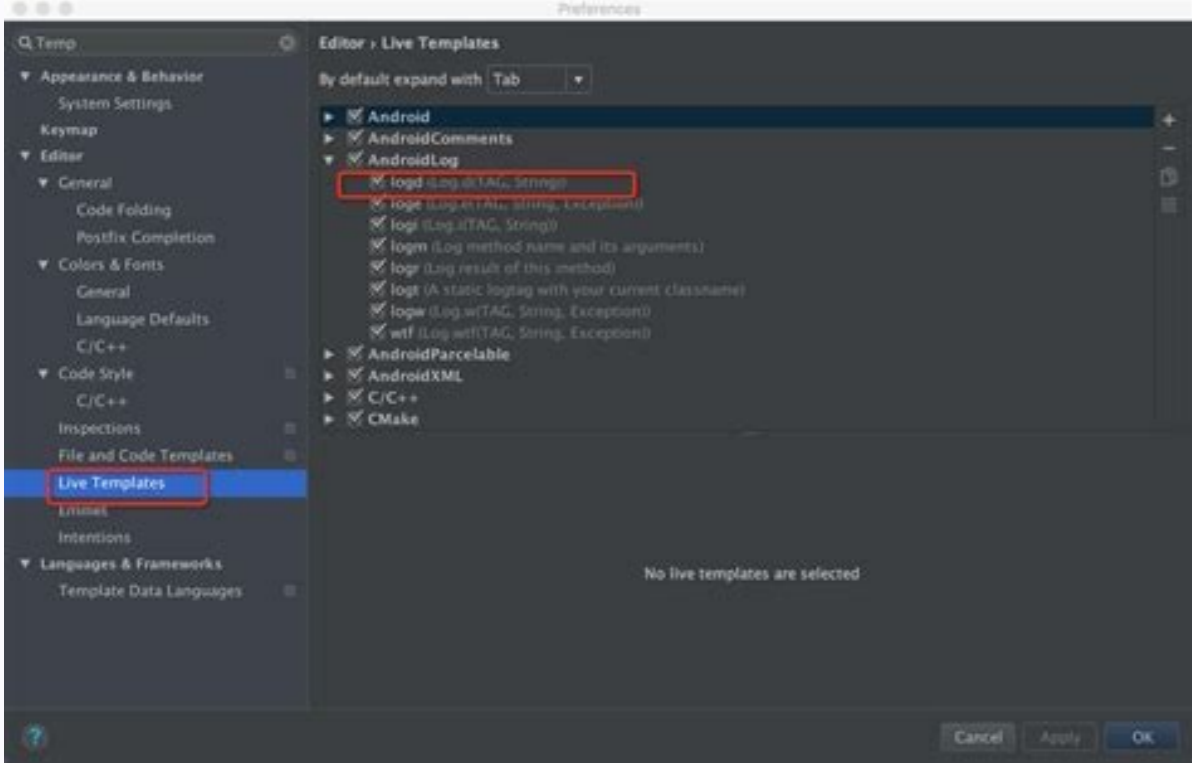

I'm not robot  reCAPTCHA

Open

Formatting html code in intellij

HTML FORMATTING TAGS

``

Welcome to India

``

World Trade Center